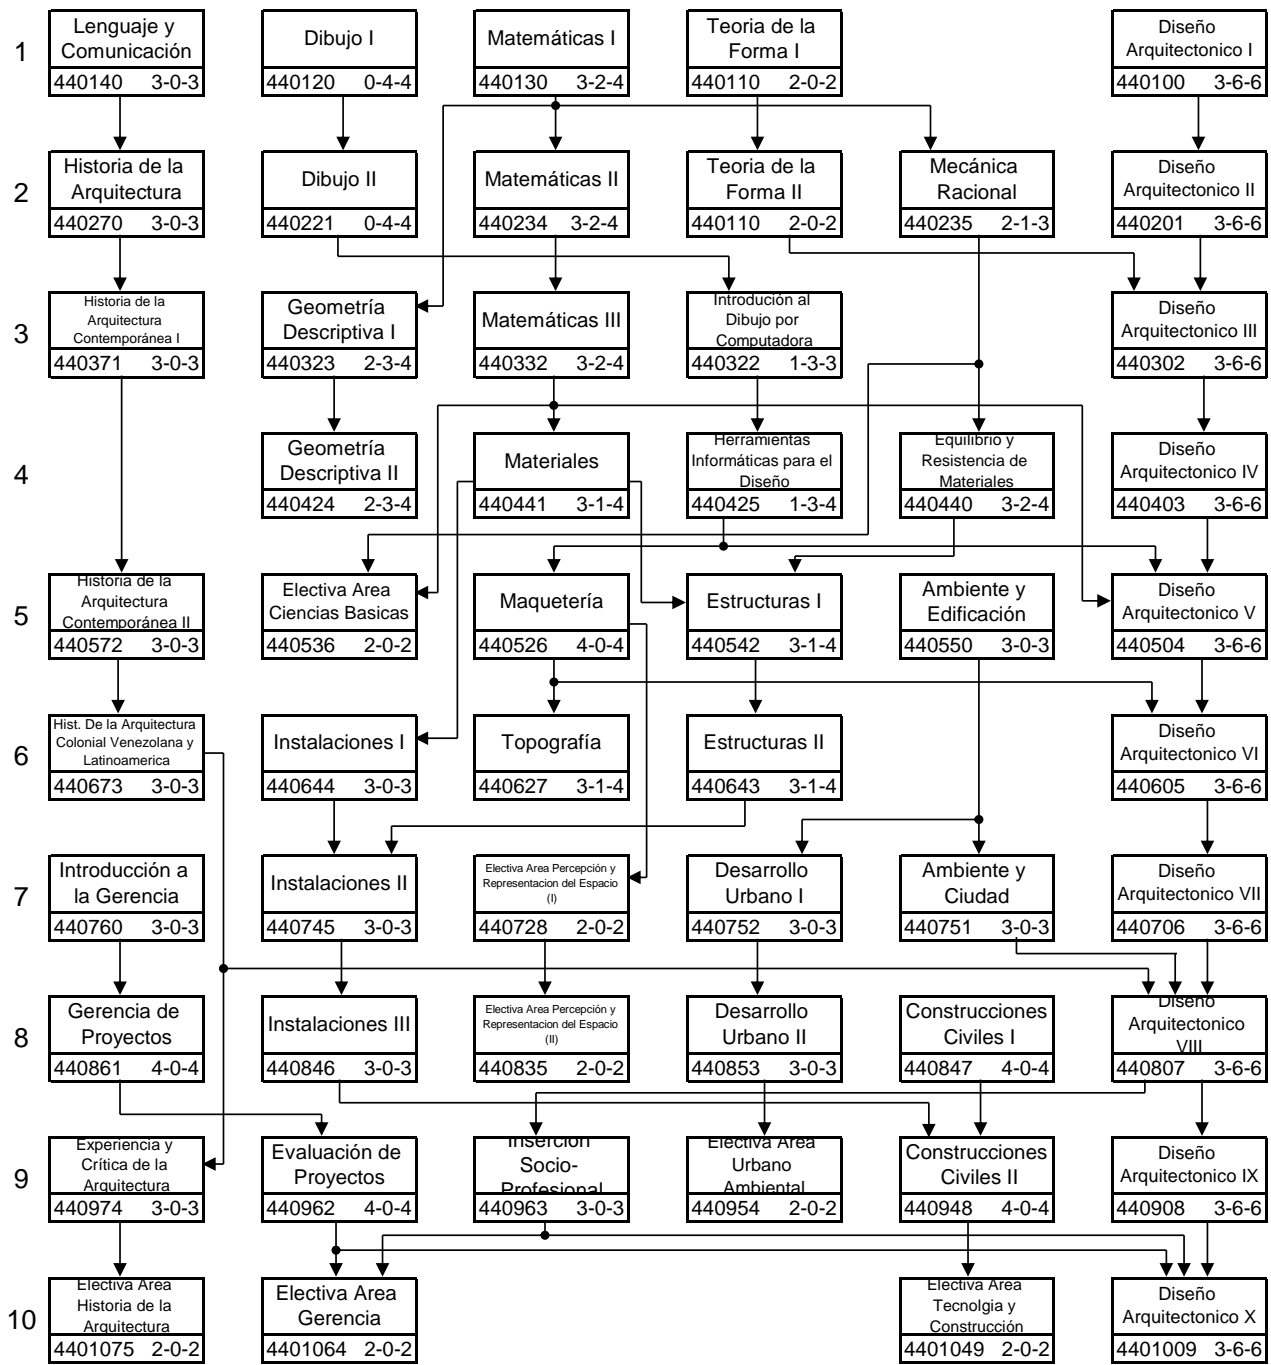

# Pénsum Académico de Arquitectura

Electivas Área Ciencias Básicas		Electivas Área Perc. y Repr. del Espacio (I)		Electivas Área Urbano Ambiental	
440537	Deontología y Legislación	440729	Herra. Informa. para el Diseño II	440954	Introducción a la Gestión Ambiental
Electivas Área Gerencia		Electivas Área Perc. y Repr. del Espacio (II)		Electivas Área Tecnología y Construcción	
4401065	Comportamiento Organizacional	440862	Herra. Informa. para el Diseño III		
4401066	Administración de Personal				
Electivas Área Historia de la Arquitectura					

Aplicado desde 02 - 1999

**Nota:** Solamente las Materias Electivas que oferte el Consejo de Facultad

Leyenda: Hora Teoría Hora Práctica Creditos

**APROBADO POR EL CONSEJO DE FACULTAD**